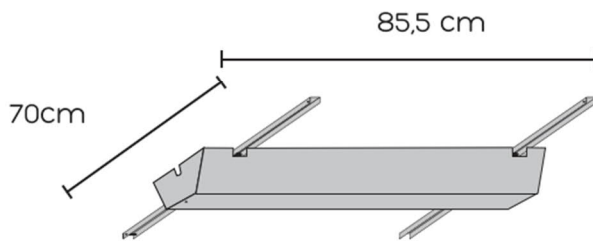

# Ficha técnica

Distancia desde el techo desde aproximadamente 20 cm cuando está recogido en su máxima altura y de 150 cm cuando está bajado

Motor con capacidad para sostener 20 kg de ropa

Espacio lineal de 8,40 m para tender la ropa

## Otros datos técnicos

|                         | Modelo CON CONTROL REMOTO | Modelo CON INTERRUPTOR DE PARED |
|-------------------------|---------------------------|---------------------------------|
| Modelo                  | CDH1R - E                 | CDH1S - E                       |
| Color                   | Blanco                    | Blanco                          |
| Voltaje del motor       | 220 ~ 240VAC 50Hz         | 220 ~ 240VAC 50Hz               |
| Batería de mando        | 3VDC tipo CR2032          | n/a                             |
| Dimensión del tendedero | 1,20m x 0,70m             | 1,20m x 0,70m                   |
| Peso máximo soportado   | 20Kg                      | 20Kg                            |