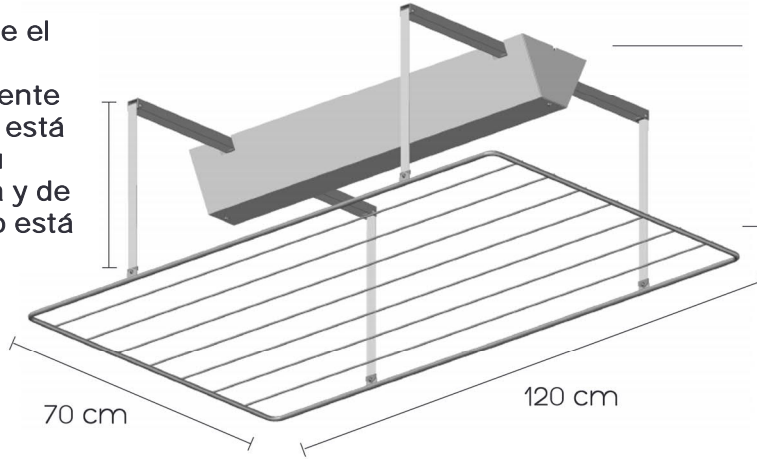

# Ficha técnica

Distancia desde el techo desde aproximadamente 20 cm cuando está recogido en su máxima altura y de 150 cm cuando está bajado

Motor con capacidad para sostener 20 kg de ropa

Espacio lineal de 8,40 m para tender la ropa

## Otros datos técnicos

|                         | Modelo CON CONTROL REMOTO | Modelo CON INTERRUPTOR DE PARED |
|-------------------------|---------------------------|---------------------------------|
| Modelo                  | CDH1R - E                 | CDH1S - E                       |
| Color                   | Blanco                    | Blanco                          |
| Voltaje del motor       | 220 ~ 240VAC 50Hz         | 220 ~ 240VAC 50Hz               |
| Batería de mando        | 3VDC tipo CR2032          | n/a                             |
| Dimensión del tendedero | 1,20m x 0,70m             | 1,20m x 0,70m                   |
| Peso máximo soportado   | 20Kg                      | 20Kg                            |