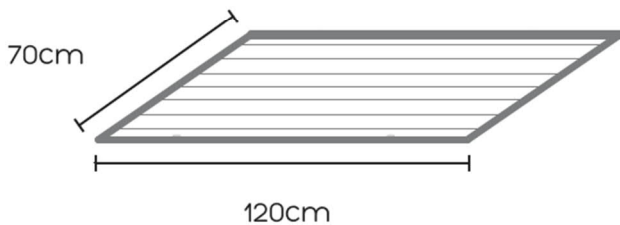

# Ficha técnica

Distancia desde el techo desde aproximadamente 20 cm cuando está recogido en su máxima altura y de 150 cm cuando está bajado

Motor con capacidad para sostener 20 kg de ropa

Espacio lineal de 8,40 m para tender la ropa

## Otros datos técnicos

|                         | Modelo CON CONTROL REMOTO | Modelo CON INTERRUPTOR DE PARED |
|-------------------------|---------------------------|---------------------------------|
| Modelo                  | CDH1R - E                 | CDH1S - E                       |
| Color                   | Blanco                    | Blanco                          |
| Voltaje del motor       | 220 ~ 240VAC 50Hz         | 220 ~ 240VAC 50Hz               |
| Batería de mando        | 3VDC tipo CR2032          | n/a                             |
| Dimensión del tendedero | 1,20m x 0,70m             | 1,20m x 0,70m                   |
| Peso máximo soportado   | 20Kg                      | 20Kg                            |