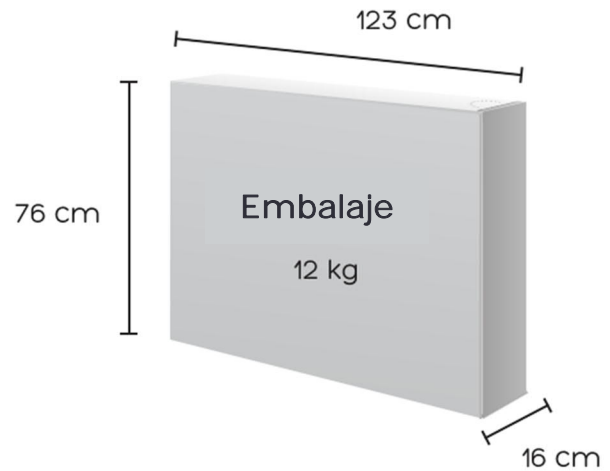

# Ficha técnica

Distancia desde el techo desde aproximadamente 20 cm cuando está recogido en su máxima altura y de 150 cm cuando está bajado

Motor con capacidad para sostener 20 kg de ropa

Espacio lineal de 8,40 m para tender la ropa

## Otros datos técnicos

|                         | Modelo CON CONTROL REMOTO | Modelo CON INTERRUPTOR DE PARED |
|-------------------------|---------------------------|---------------------------------|
| Modelo                  | CDH1R - E                 | CDH1S - E                       |
| Color                   | Blanco                    | Blanco                          |
| Voltaje del motor       | 220 ~ 240VAC 50Hz         | 220 ~ 240VAC 50Hz               |
| Batería de mando        | 3VDC tipo CR2032          | n/a                             |
| Dimensión del tendedero | 1,20m x 0,70m             | 1,20m x 0,70m                   |
| Peso máximo soportado   | 20Kg                      | 20Kg                            |